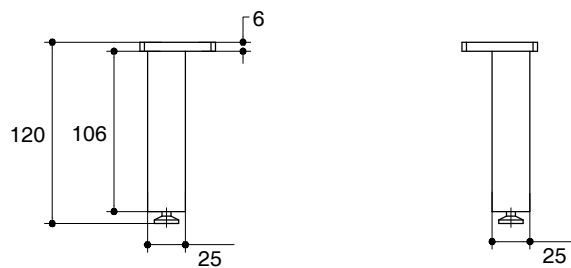

BATHROOM FURNITURE FEET K-76082T

Features

- Aluminium
- Easy to install
- Simple and beautiful design.
- Adjustable
- 50 x 50 x 120 mm

Codes/Standards Applicable

Specified model meets or exceeds the following:

Dimensions are approximate.

Unit: mm

Product Diagram

ขาตั้งสำหรับตู้เฟอร์นิเจอร์ K-76082T

คุณลักษณะ

- ผลิตจากอะลูมิเนียม
- ง่ายต่อการติดตั้ง
- ดีไซน์สวยและเรียบง่าย
- สามารถปรับได้
- 50 x 50 x 120 มม.

มาตรฐาน

หมายเหตุ: ตรวจสอบ สี/วัสดุเคลือบผิวผลิตภัณฑ์จากตัวแทนจำหน่ายโคห์เลอร์ในประเทศของท่าน

ขนาดระยะแสดงค่าโดยประมาณ

หน่วย: มม.

ภาพแสดงผลิตภัณฑ์