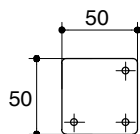

BATHROOM FURNITURE FEET K-76082T

Features

- Aluminium
- Easy to install
- Simple and beautiful design.
- Adjustable
- 50 x 50 x 120 mm

Codes/Standards Applicable

Specified model meets or exceeds the following:

Dimensions are approximate.

Unit: mm

Product Diagram

ขาตั้งสำหรับตู้เฟอร์นิเจอร์ K-76082T

คุณลักษณะ

- ผลิตจากอะลูมิเนียม
- ง่ายต่อการติดตั้ง
- ดีไซน์สวยและเรียบง่าย
- สามารถปรับได้
- 50 x 50 x 120 มม.

มาตรฐาน