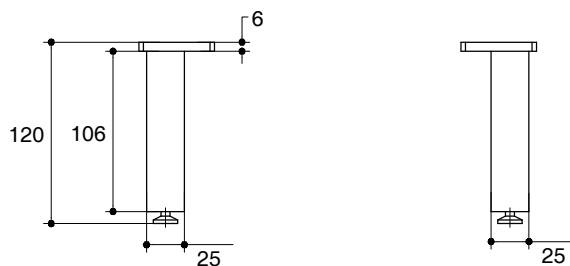

BATHROOM FURNITURE FEET K-76082T

Features

- Aluminium
- Easy to install
- Simple and beautiful design.
- Adjustable
- 50 x 50 x 120 mm

Codes/Standards Applicable

Specified model meets or exceeds the following:

Dimensions are approximate.

Unit: mm

Product Diagram

ขาตั้งสำหรับตู้เฟอร์นิเจอร์ K-76082T

คุณลักษณะ

- ผลิตจากอะลูมิเนียม
- ง่ายต่อการติดตั้ง
- ดีไซน์สวยและเรียบง่าย
- สามารถปรับได้
- 50 x 50 x 120 มม.

มาตรฐาน

หมายเหตุ: ตรวจสอบ สี/วัสดุเคลือบผิวผลิตภัณฑ์จากตัวแทนจำหน่ายโคห์เลอร์ในประเทศของท่าน

ขนาดระยะแสดงค่าโดยประมาณ

หน่วย: มม.

ภาพแสดงผลิตภัณฑ์