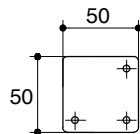

Dimensions are approximate.

Unit: mm

Product Diagram

ขาตั้งสำหรับตู้เฟอร์นิเจอร์ K-76082T

คุณลักษณะ

- ผลิตจากอะลูมิเนียม
- ง่ายต่อการติดตั้ง
- ดีไซน์สวยและเรียบง่าย
- สามารถปรับได้
- 50 x 50 x 120 มม.

มาตรฐาน

หมายเหตุ: ตรวจสอบ สี/วัสดุเคลือบผิวผลิตภัณฑ์จากตัวแทนจำหน่ายโคห์เลอร์ในประเทศของท่าน

ขนาดระยะแสดงค่าโดยประมาณ

หน่วย: มม.

ภาพแสดงผลิตภัณฑ์